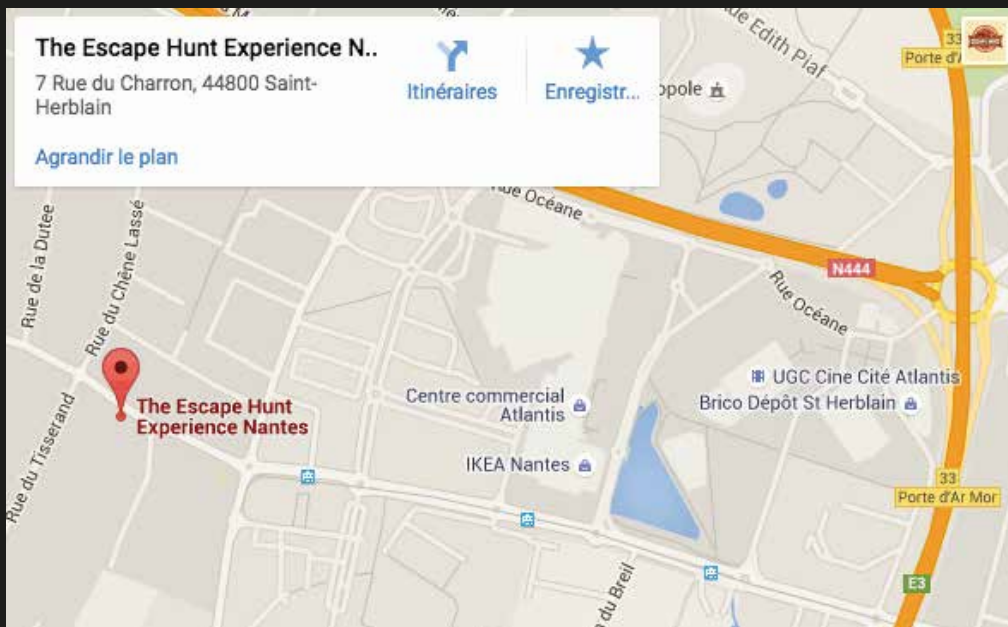

09 CONTACTS

— Besoin d'un renseignement? —

NANTES@ESCAPEHUNT.COM

+32 (0)2 28 26 70 39

WWW.NANTES.ESCAPEHUNT.COM

7 RUE DU CHARRON, 44800 SAINT-HERBLAIN